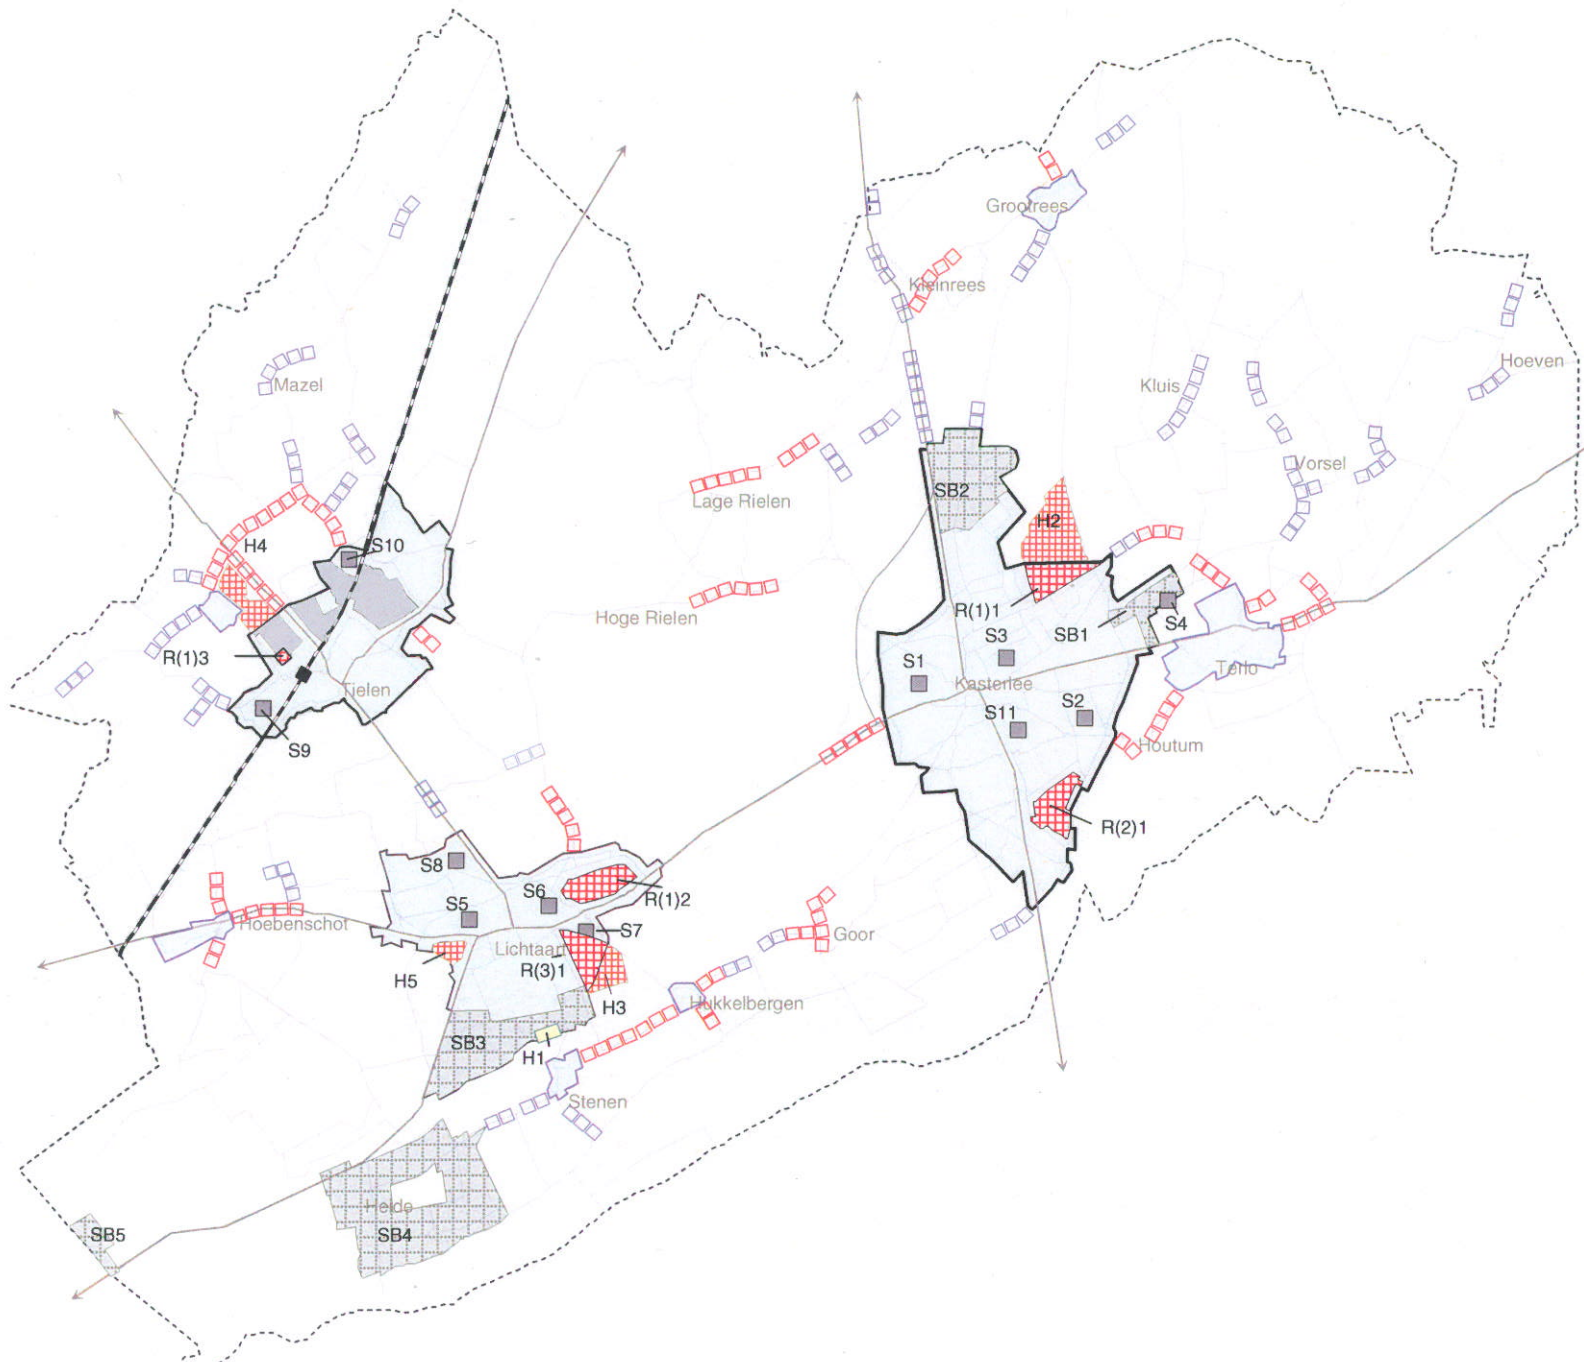

## Woonprogrammatie

-  gewoon hoofddorp type 2
-  woonkern
-  nederzetting
-  gerealiseerd woonuitbreidingsgebied
-  gebied met stedenbouwkundige randvw.
-  te reserveren woonuitbreidingsgebied
-  te herbestemmen woonuitbreidingsgebied
-  te herbestemmen woongebied
-  te stimuleren niet uitgerust woongebied
-  linten binnen woonzone
-  linten buiten woonzone

IOK plangroep

kaartnummer 28

datum november 05

fase definitieve vaststelling