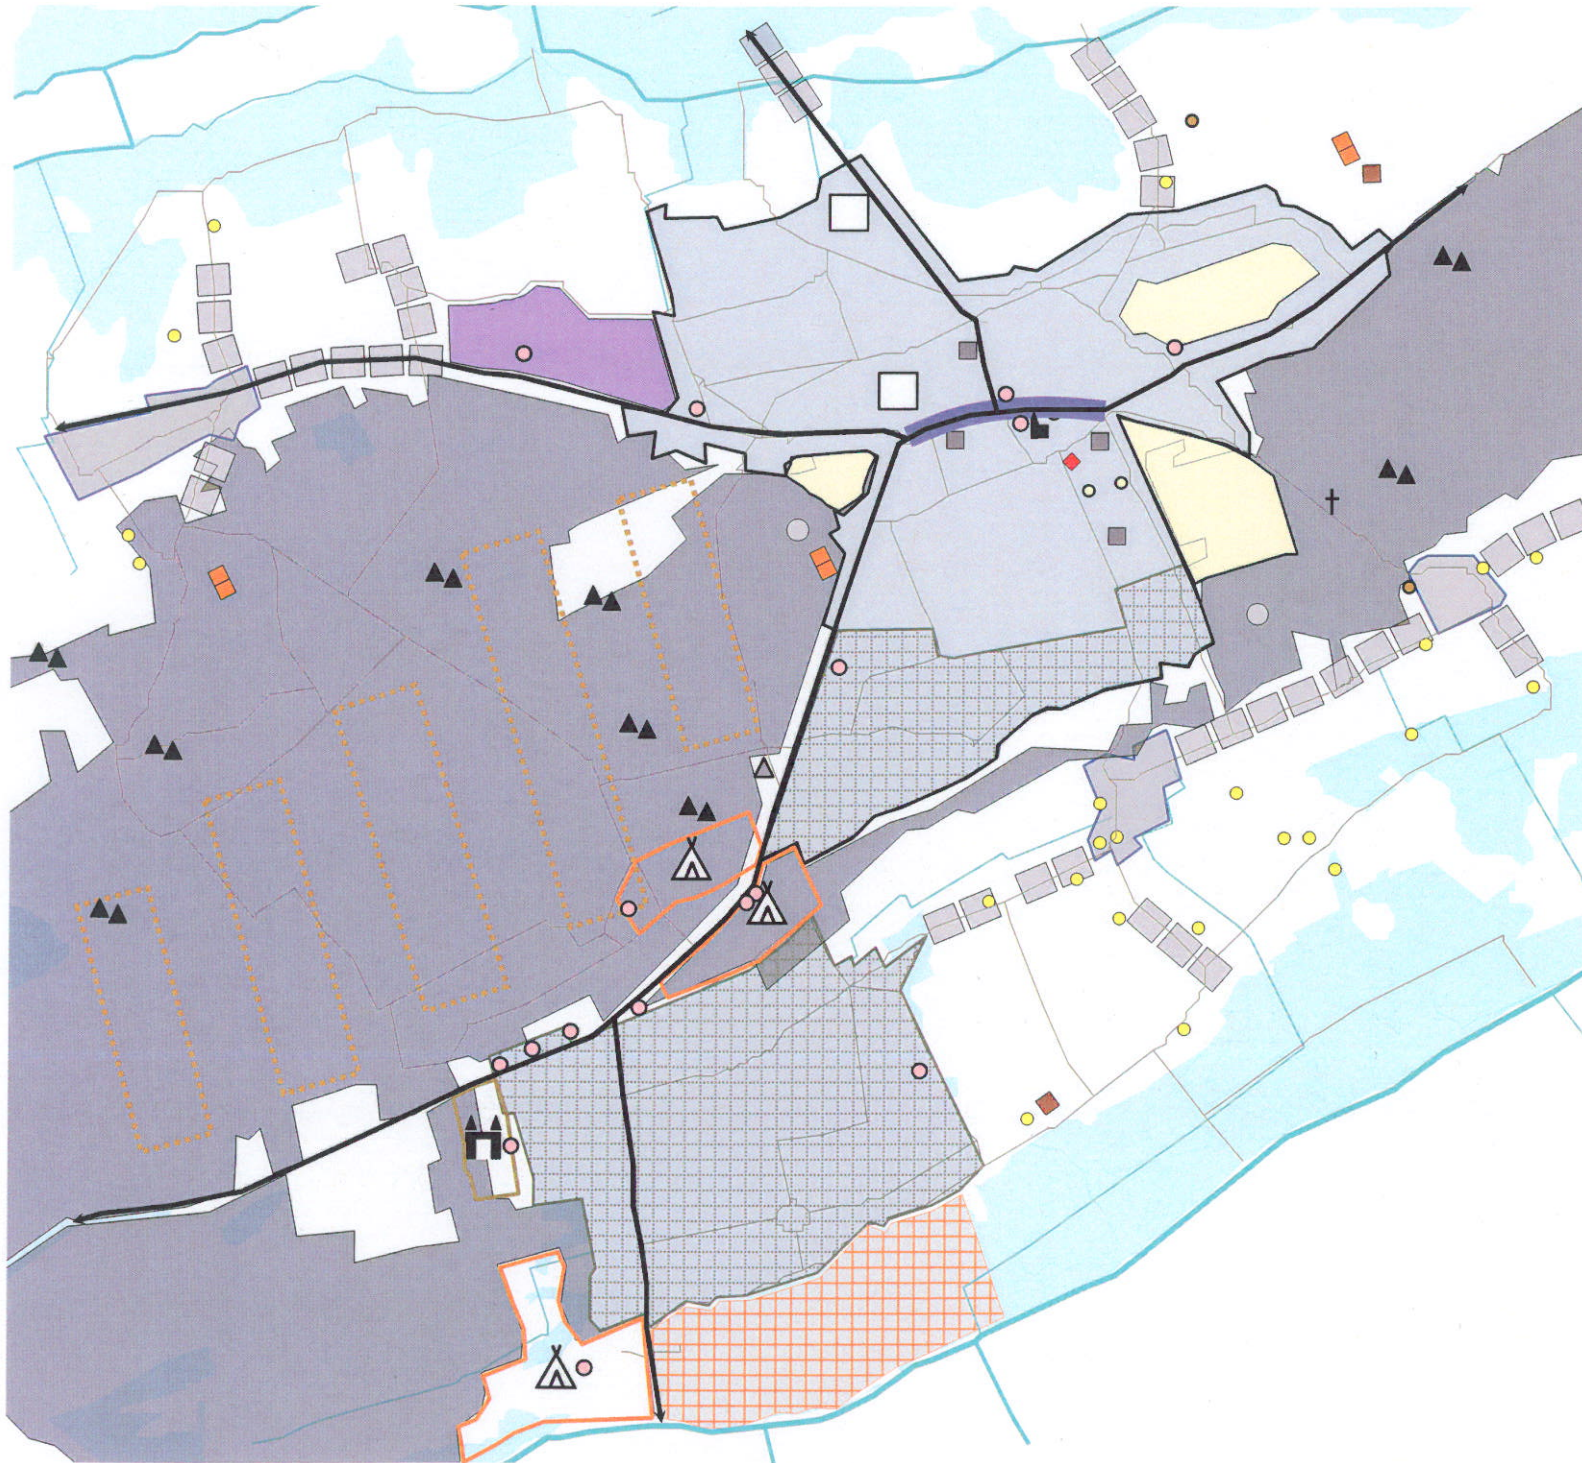

bestaande ruimtelijke micro-structuur: dorpskern Lichtaart

- Duidelijk waarneembare kenbebouwing
- Verkaveld bos
- Grote residentiële bebouwingsconcentratie
- Lintbebouwing
- Concentratie residentiële bebouwing
- Volzette bedrijvzone
- Bobbejaanland
- Bedrijven in overgang kern-open ruimte
- Concentratiegebied kleinhandel/publieke diensten
- Belangrijkste wegnnet
- Kleinere lokale wegen
- Kasteel
- Kerk
- School
- Sportveld
- Concentratie weekendverblijven
- Camping
- Niet uitgeruste woonzone
- Onbebouwd woonuitbreidingsgebied
- Bos
- Waterloop met alluviale gronden
- Jeugdlokaal
- Ruitterrein
- Kerkhof
- Landbouwbedrijf
- Horeca
- Bijzondere gebouwen
- Hondenterrein
- Socio-culturele gebouwen
- reliëfstructuur

IOK plangroep

kaartnummer 16

datum november 05

fase definitieve vaststelling