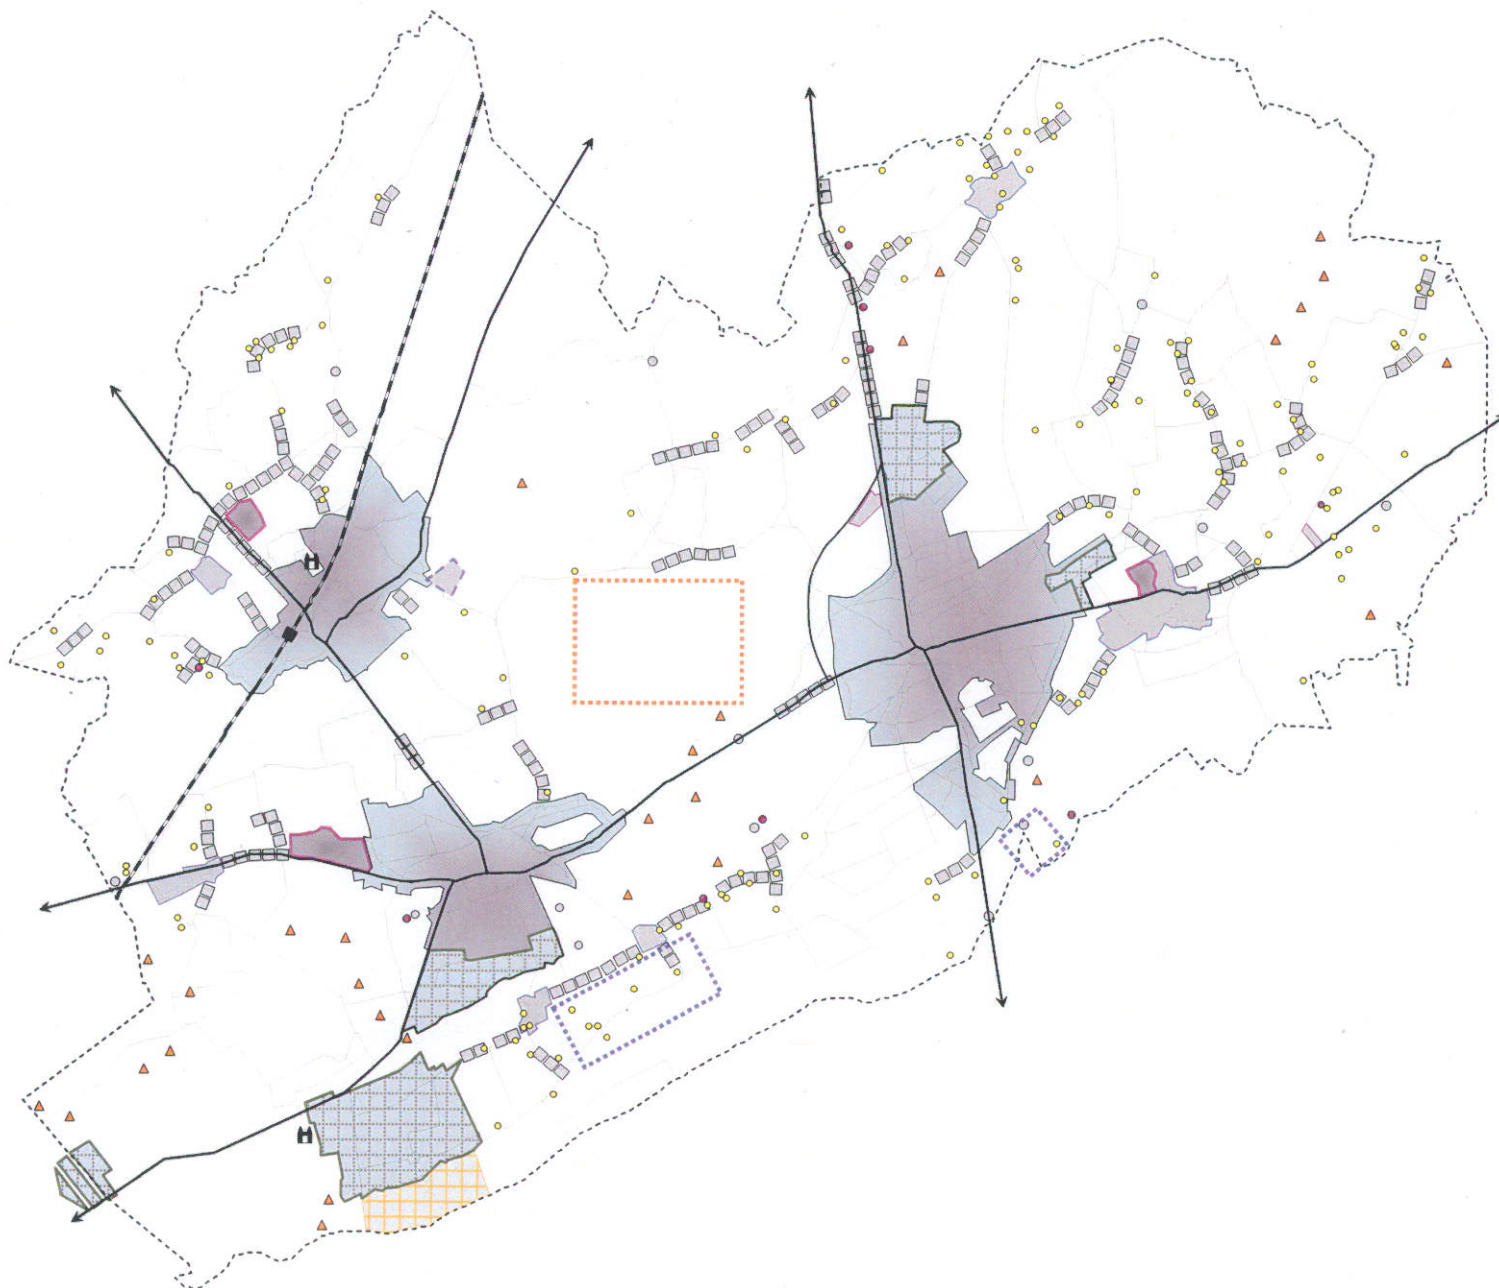

**bestaande nederzettingsstructuur**

- dorpskern
- verkaveling met groen karakter
- lintbebouwing
- bebouwingsconcentratie pretpark
- grote residentiële bebouwingsconcentratie
- bebouwingsconcentratie van bedrijven
- bebouwing militaire eenheid
- belangrijkste wegennet
- spoorweg met halteplaats
- verspreide bebouwing
- concentratie van residentiële bebouwing
- concentratie van vakantiehuisjes
- agrarisch bedrijf
- non agrarisch bedrijf
- kasteel
- gebied met dominantie van solitaire residentiële bebouwing
- gebied met paviljoenen voor groepsovernachtingen

**IOK** plangroep

kaartnummer 8

datum november 05

fase definitieve vaststelling

**N**