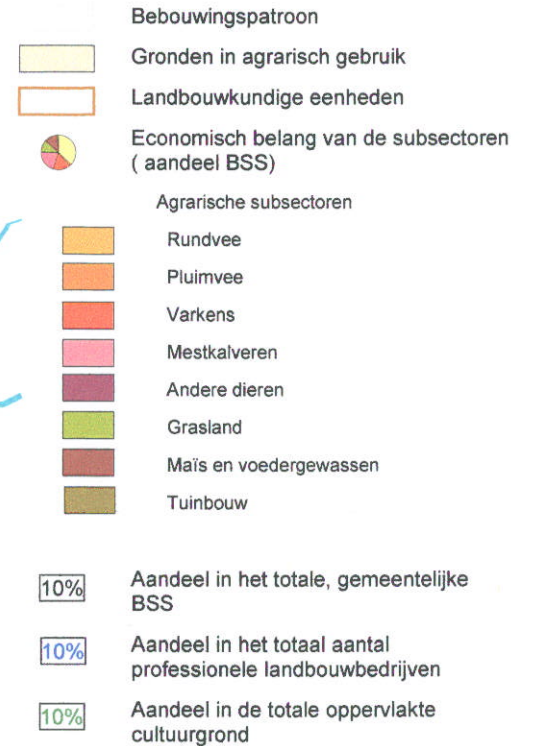

bestaande agrarische structuur

* gebaseerd op de ligging van de realiserende agrarische bedrijven

IOK plangroep

kaartnummer 6

datum november 05

fase definitieve vaststelling

N