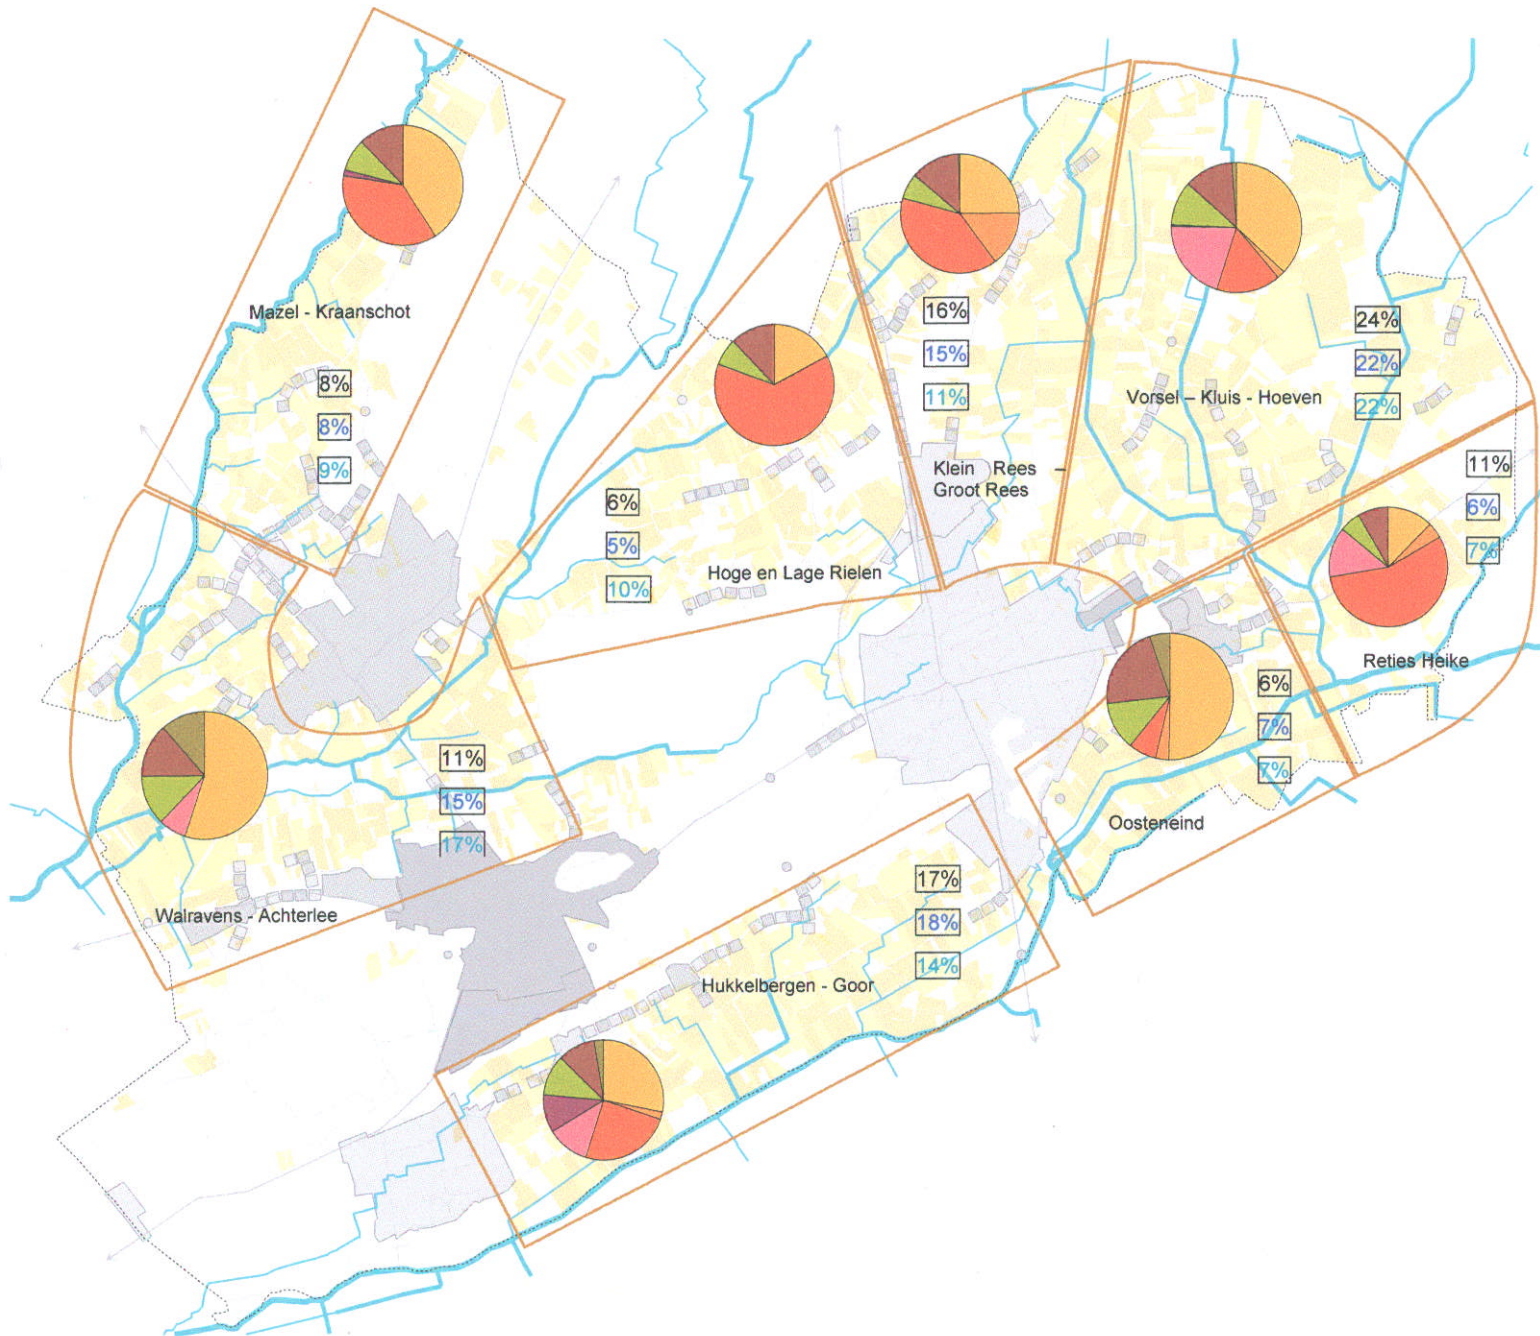

bestaande agrarische structuur

* gebaseerd op de ligging van de realiserende agrarische bedrijven

IOK plangroep

kaartnummer 6

datum november 05

fase definitieve vaststelling

N